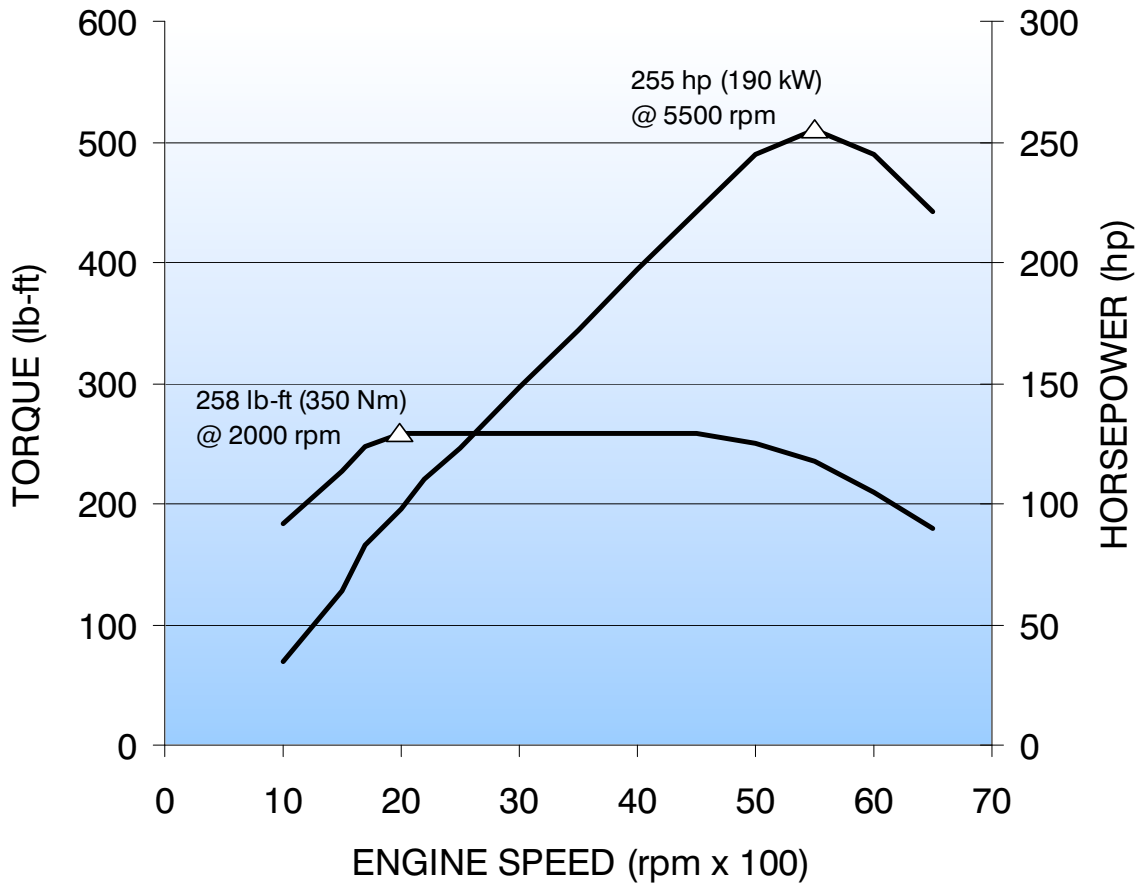

2009 GM 2.8L V-6 VVT Turbo (LP9)

Saab 9-3 Sport Sedan Aero