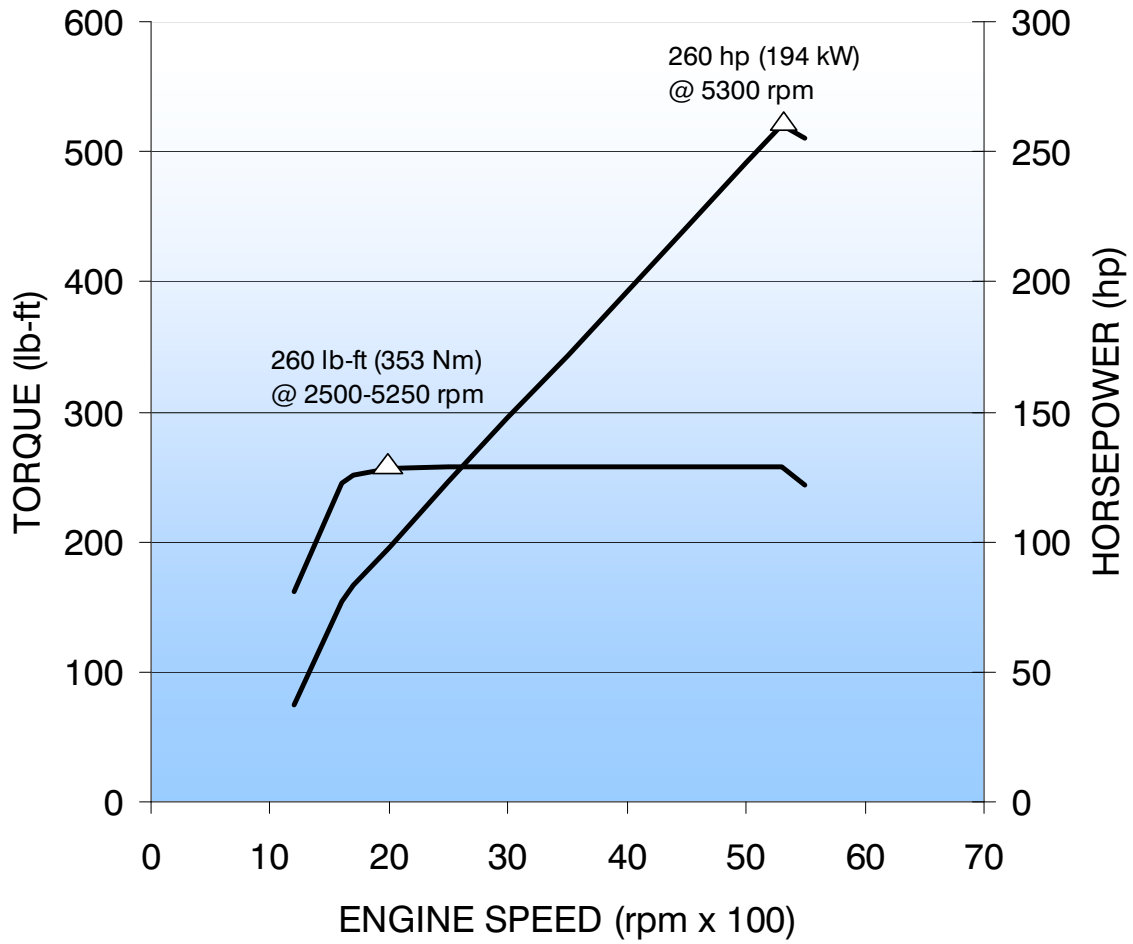

2009 Ecotec 2.0L I-4 VVT DI Turbo (LNF)

Saturn Sky Red Line