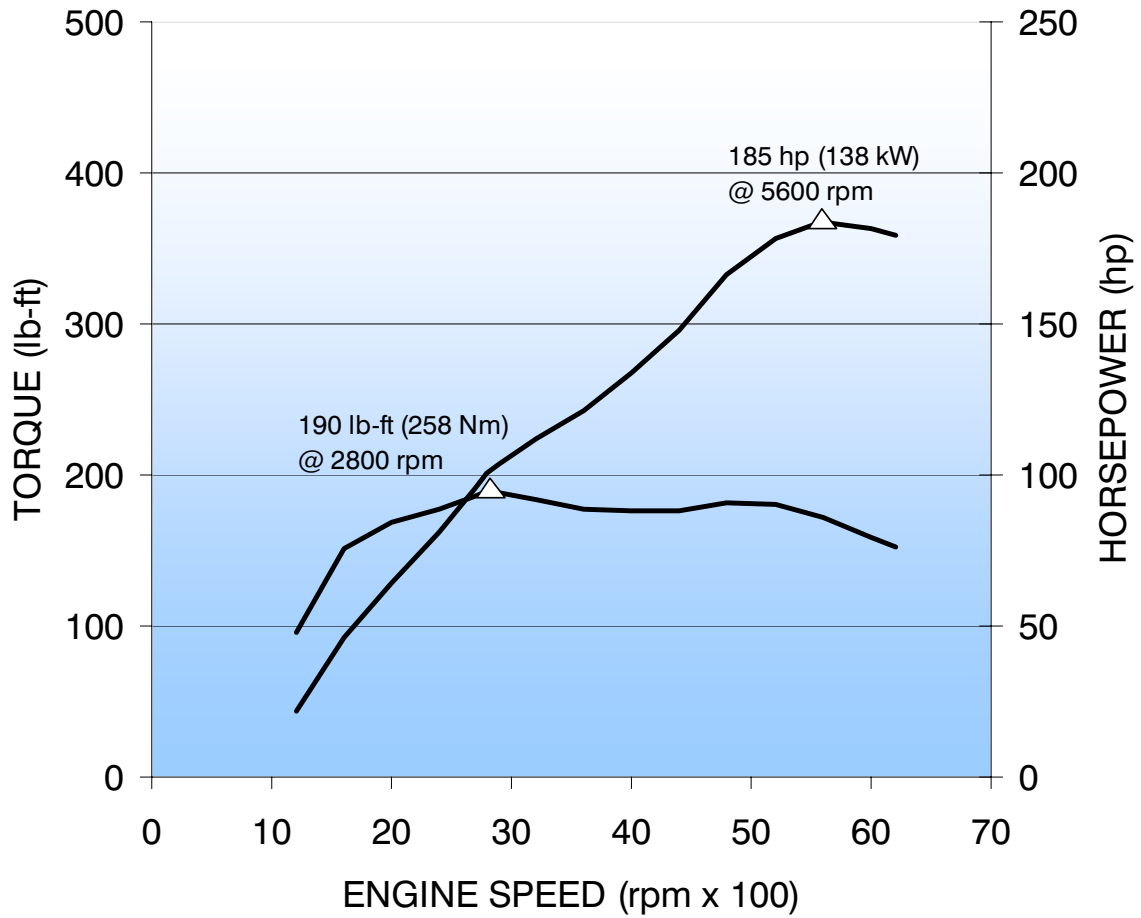

### 2008 Vortec 2.9L I4 VVT (LLV)

Chevrolet Colorado