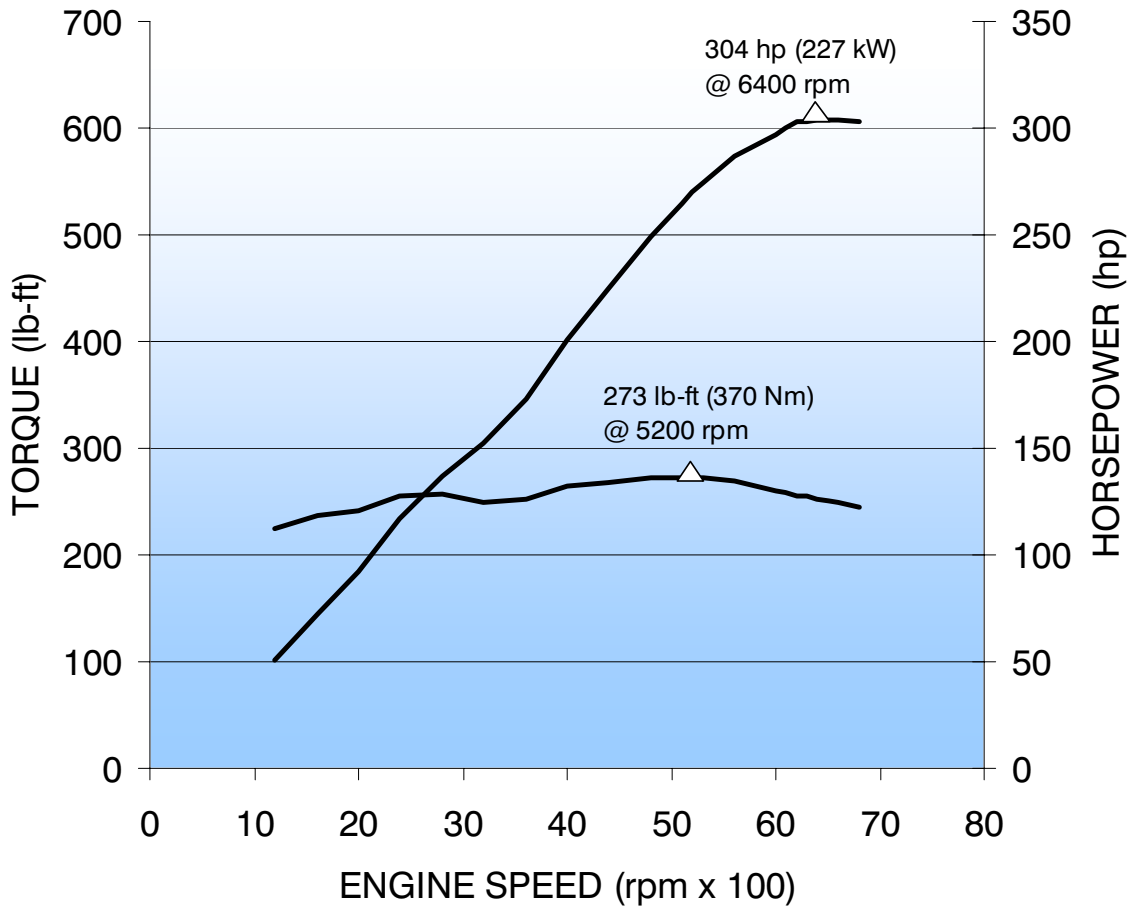

### 2008 GM 3.6L V6 VVT DI (LLT)

Cadillac CTS