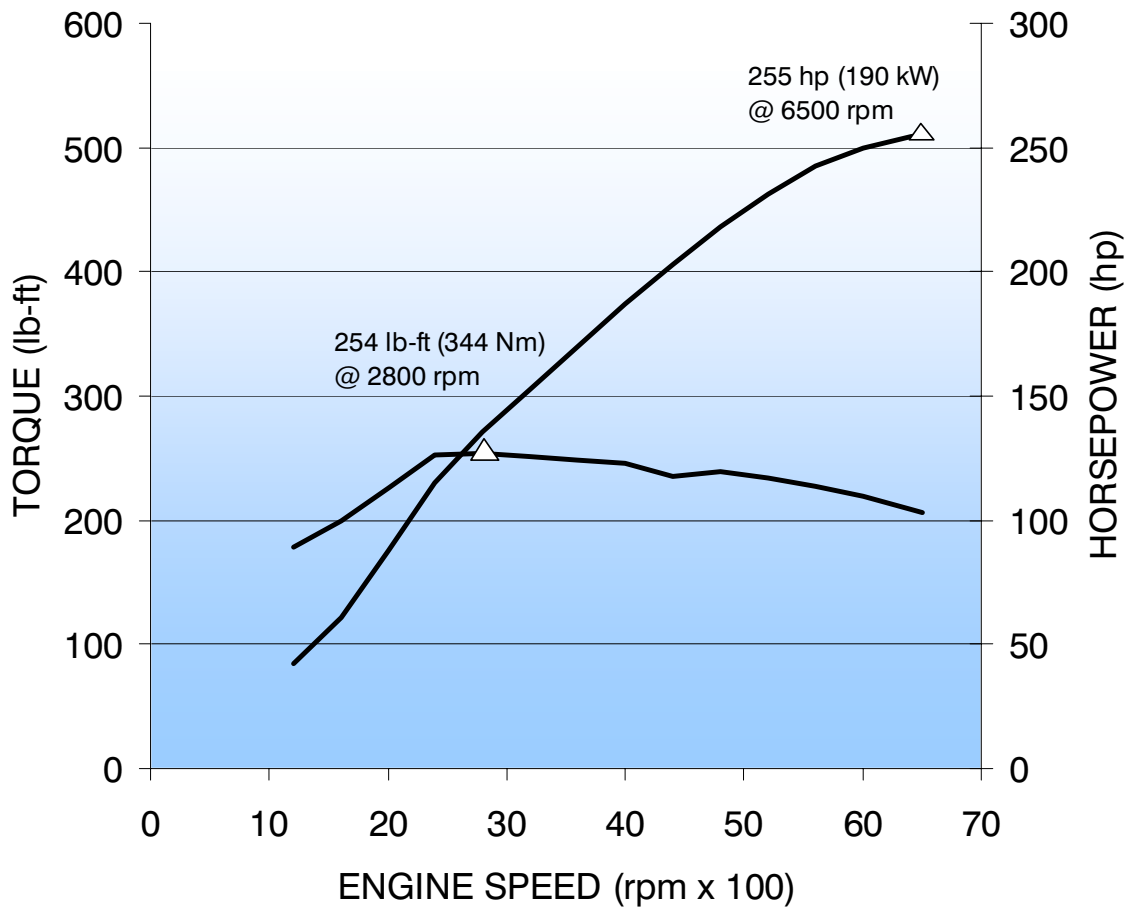

### 2008 GM 3.6L V6 VVT (LY7)

Cadillac SRX