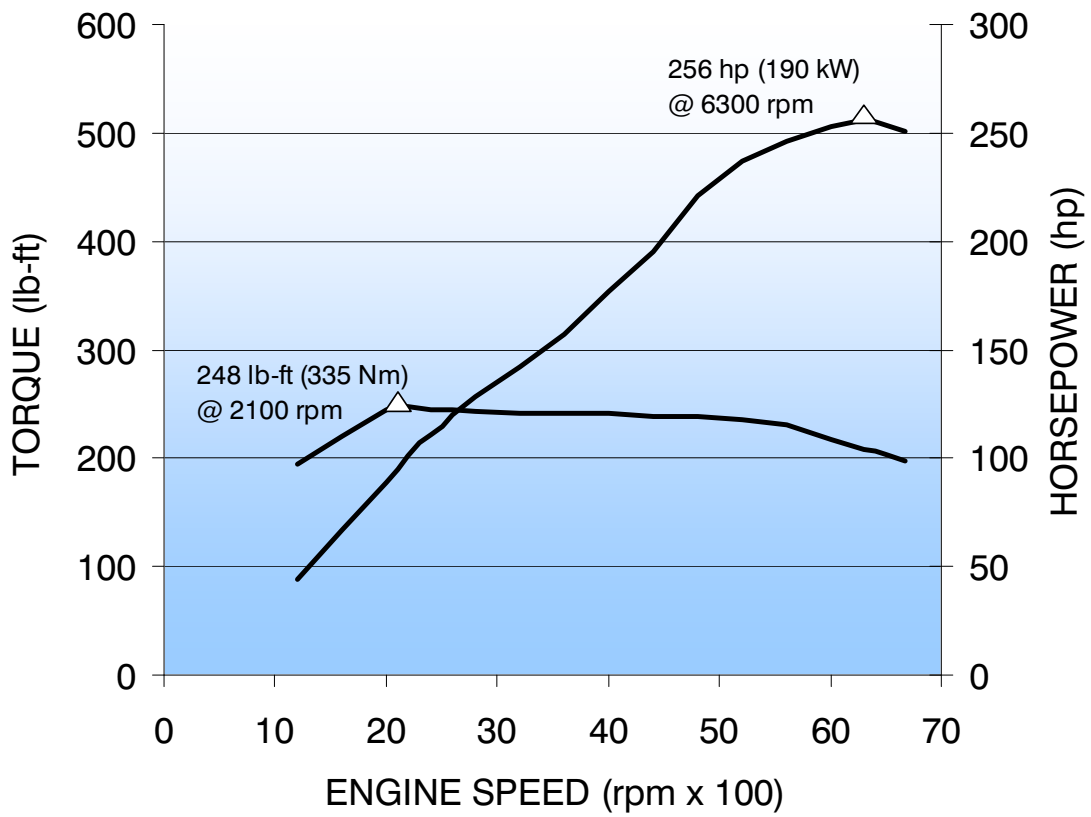

2008 GM 3.6L V6 VVT (LY7)

Pontiac G8