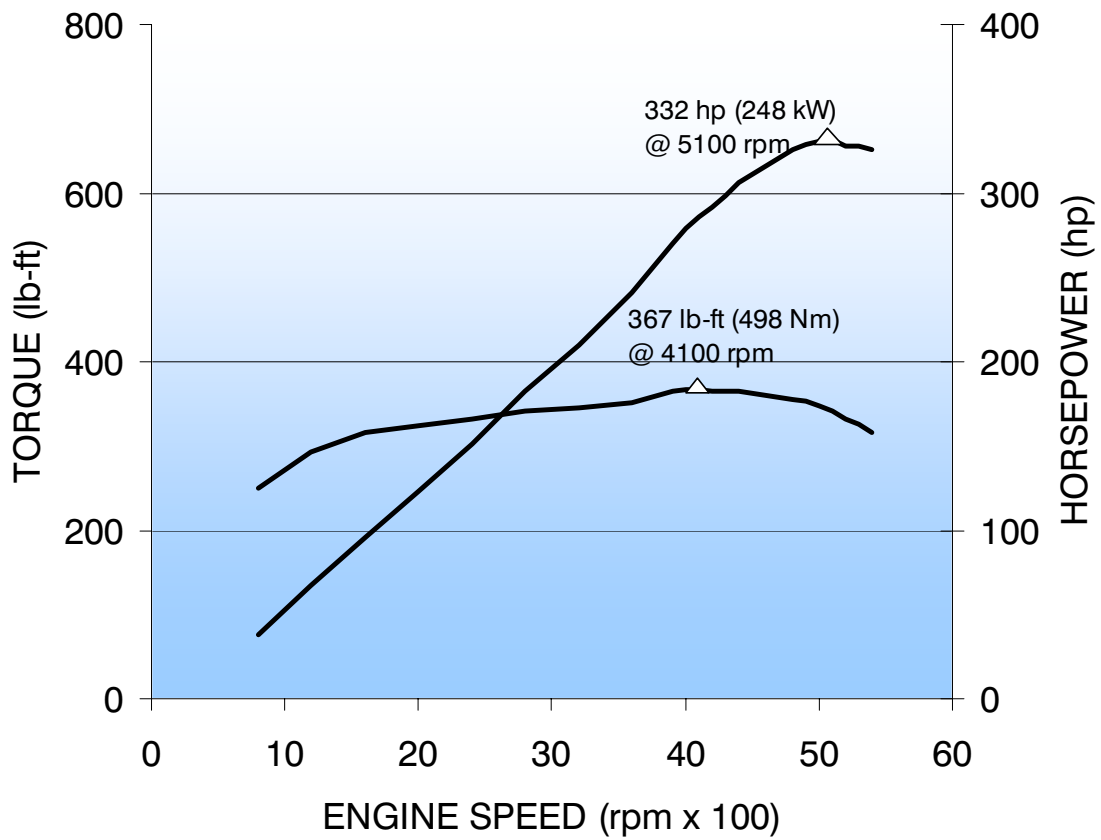

## 2008 Vortec 6.0L V8 VVT Hybrid ( LFA )

**SAE J1349**  
Certified Power™

Chevrolet Tahoe