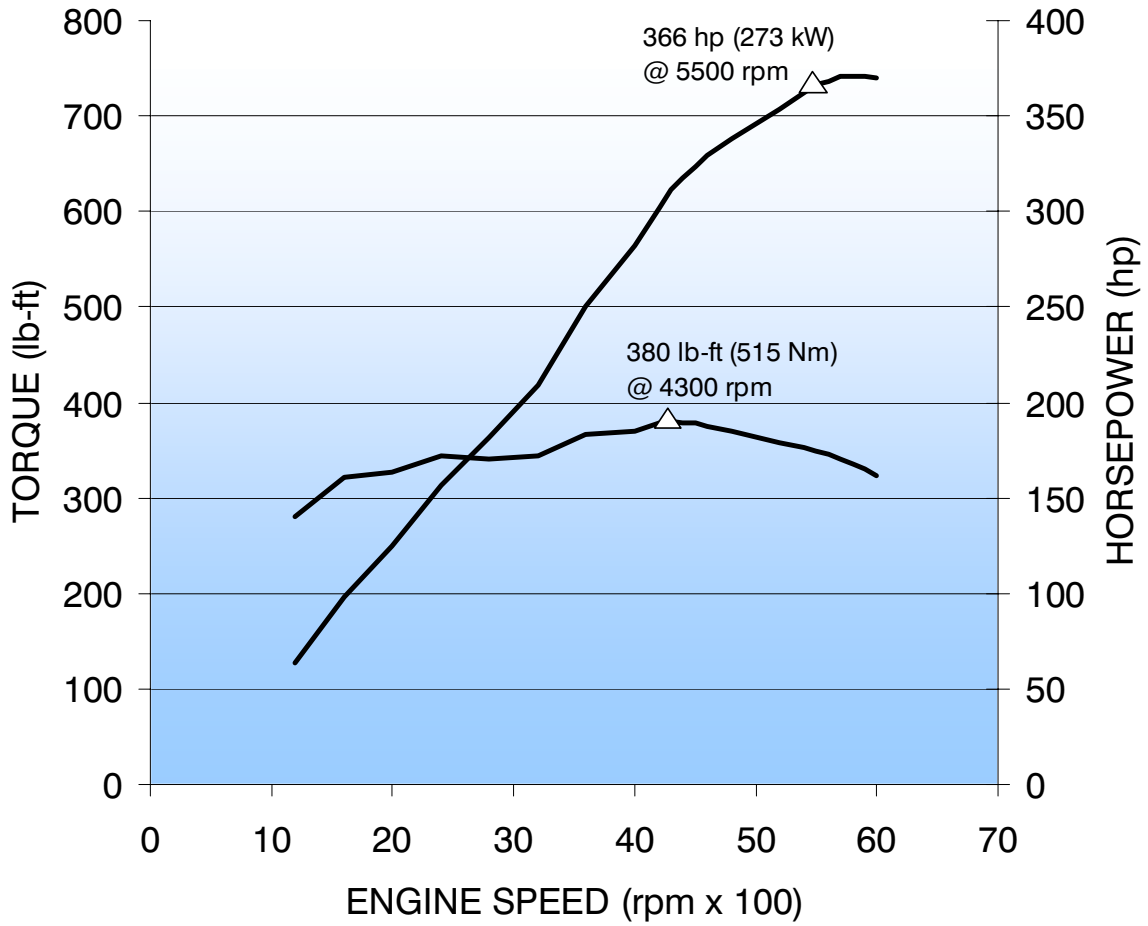

# 2008 Vortec 6.0L V8 VVT (L76)

Chevrolet Avalanche