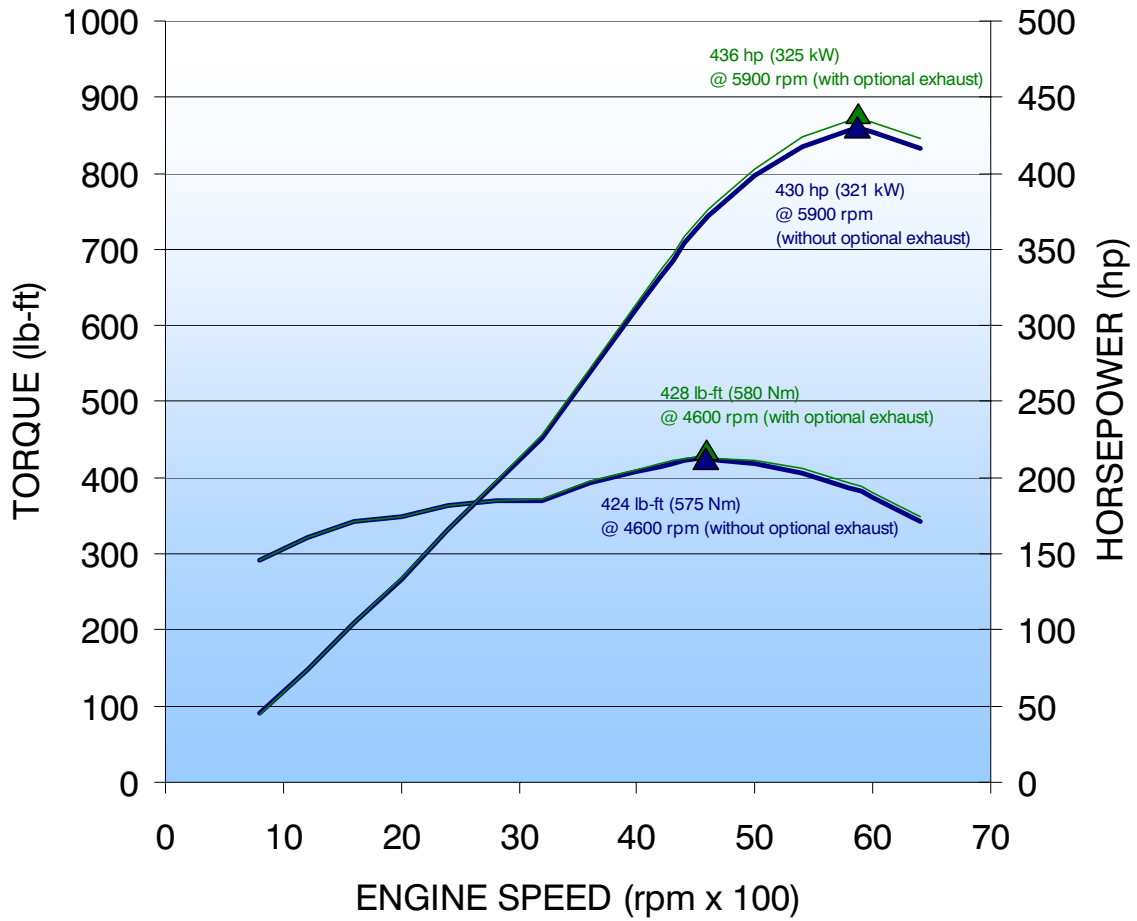

# 2008 "LS3" 6.2L V8 (LS3)

Chevrolet Corvette