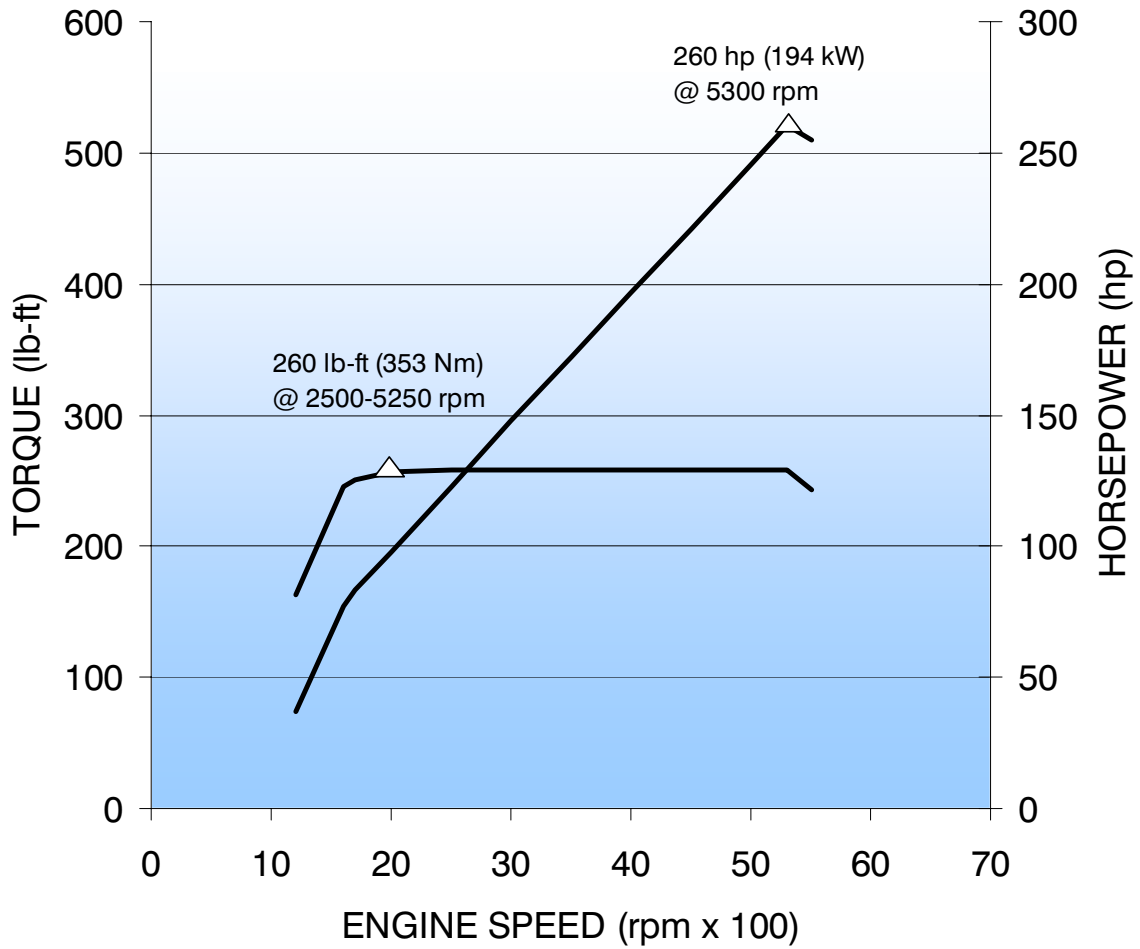

2008 Ecotec 2.0L I4 VVT DI Turbo (LNF)

Saturn Sky Red Line