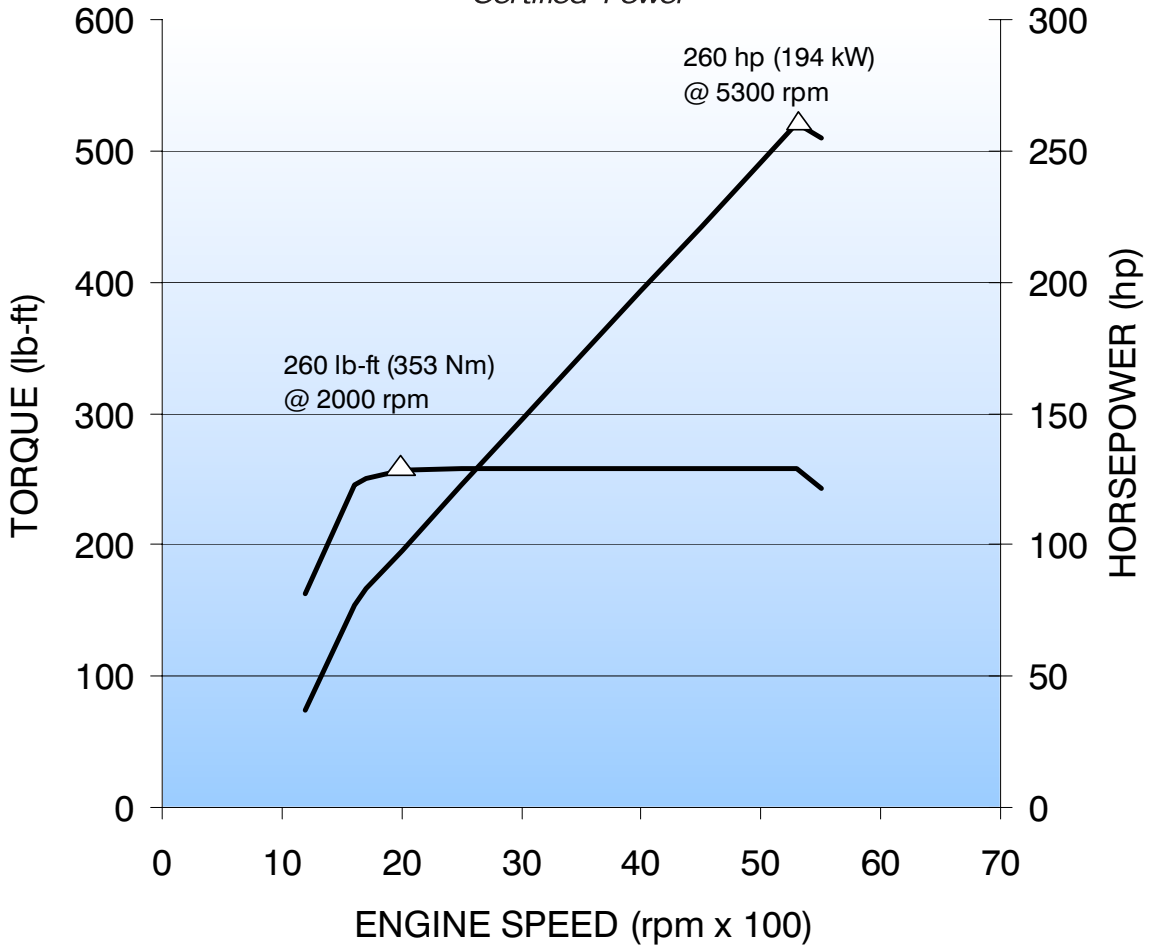

### 2008 Ecotec 2.0L I4 VVT DI Turbo (LNF)

**SAE J1349**  
Certified Power™

Chevrolet Cobalt SS