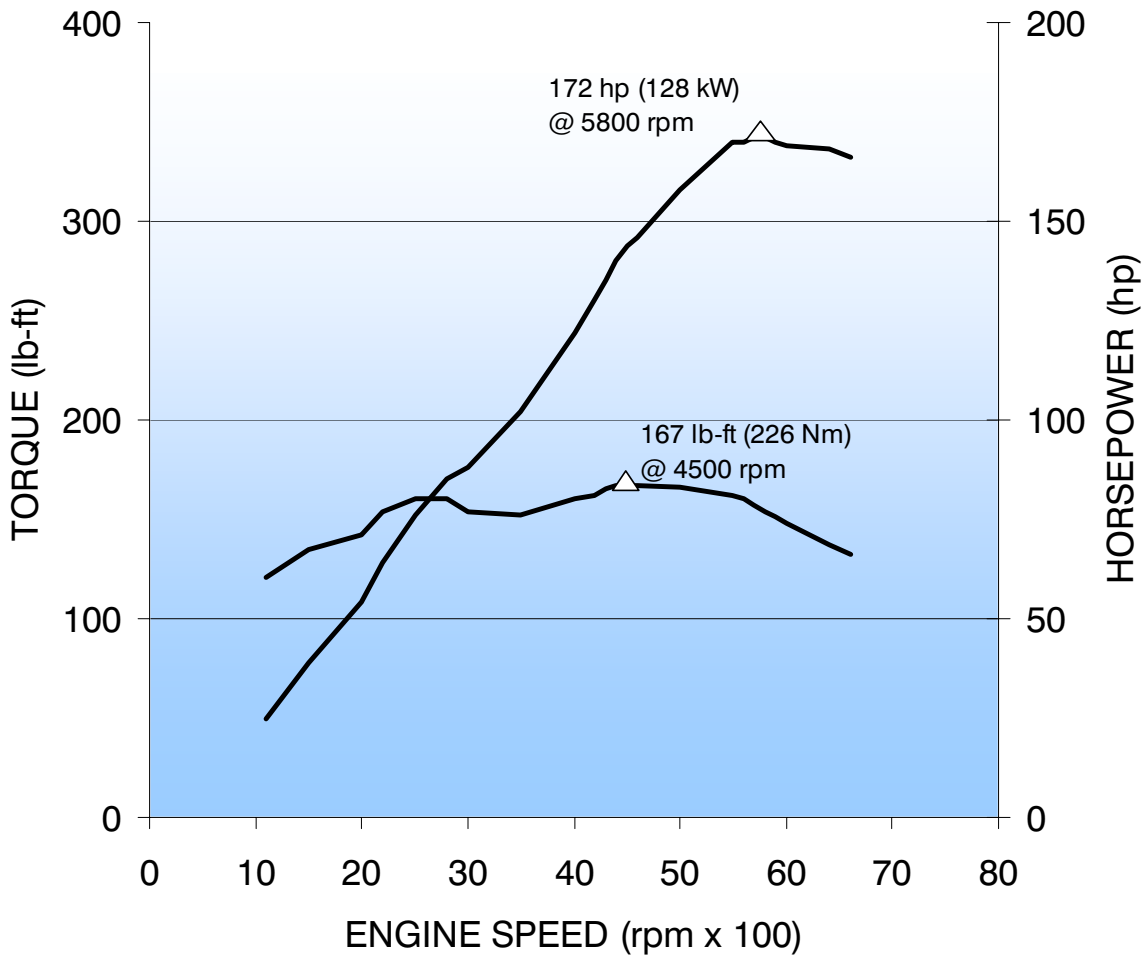

### 2008 Ecotec 2.4L I4 VVT (LE5)

Chevrolet HHR