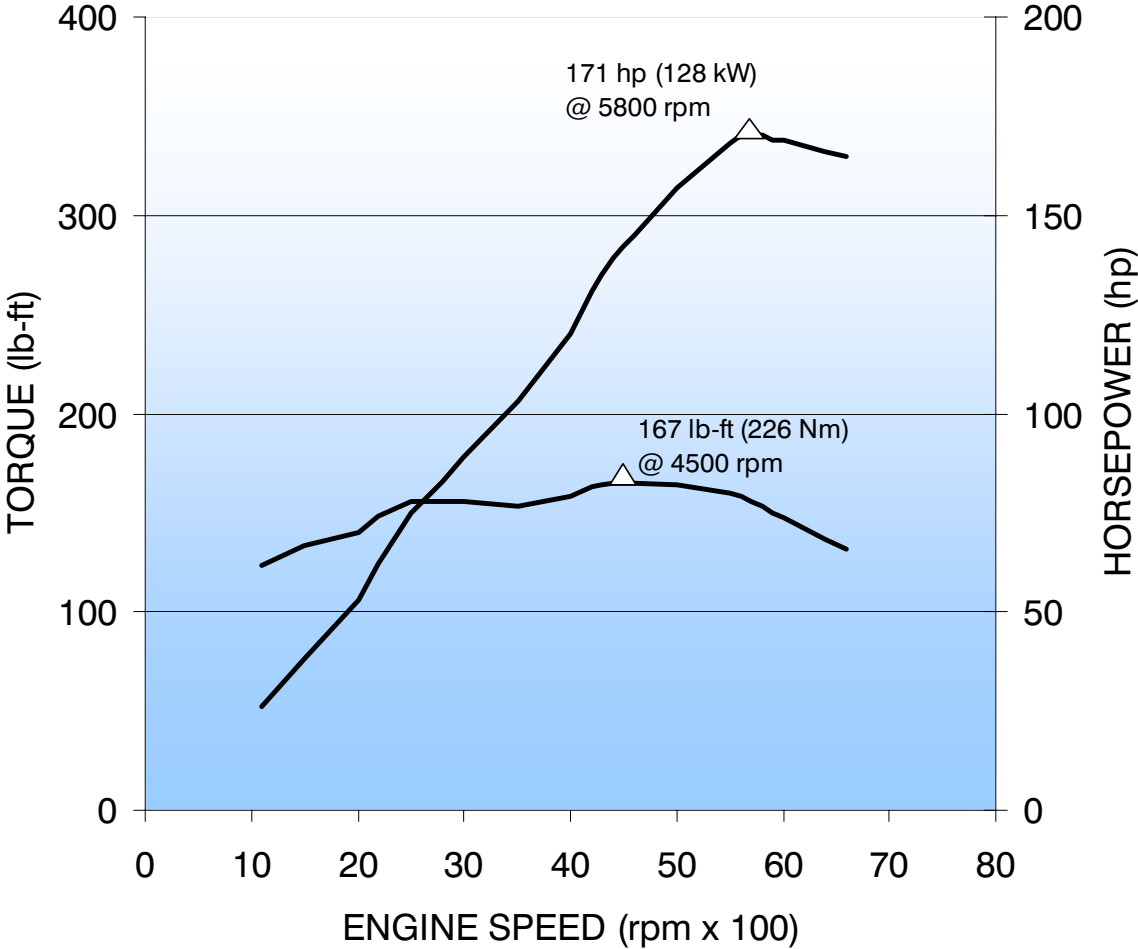

2008 Ecotec 2.4L I4 VVT (LE5)

Chevrolet Cobalt