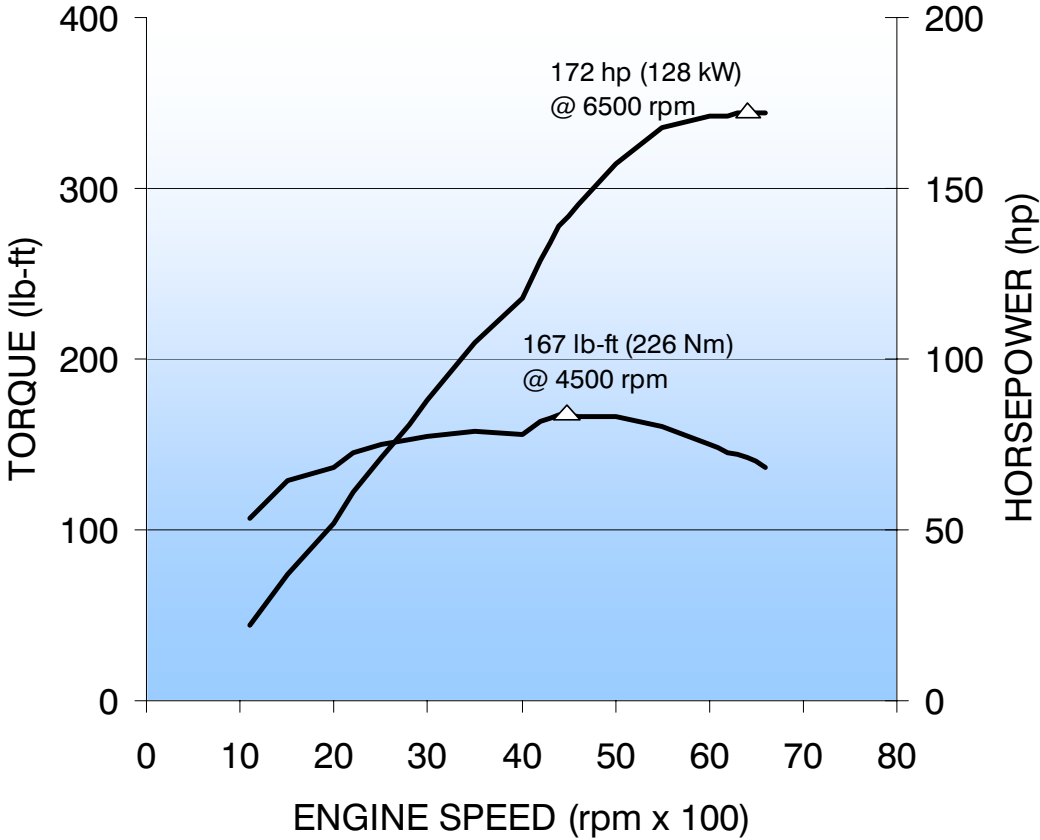

2008 Ecotec 2.4L I4 VVT Hybrid (LAT)

Saturn VUE Green Line