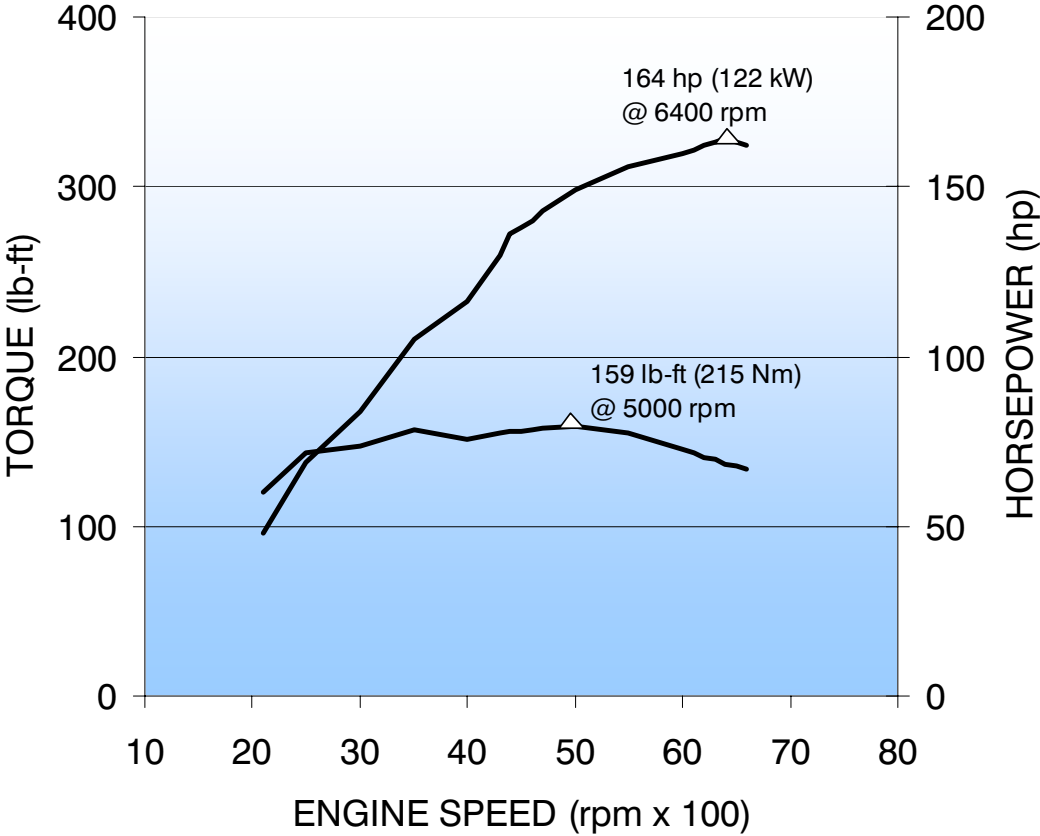

2008 Ecotec 2.4L I4 VVT Hybrid (LAT)

Chevrolet Malibu