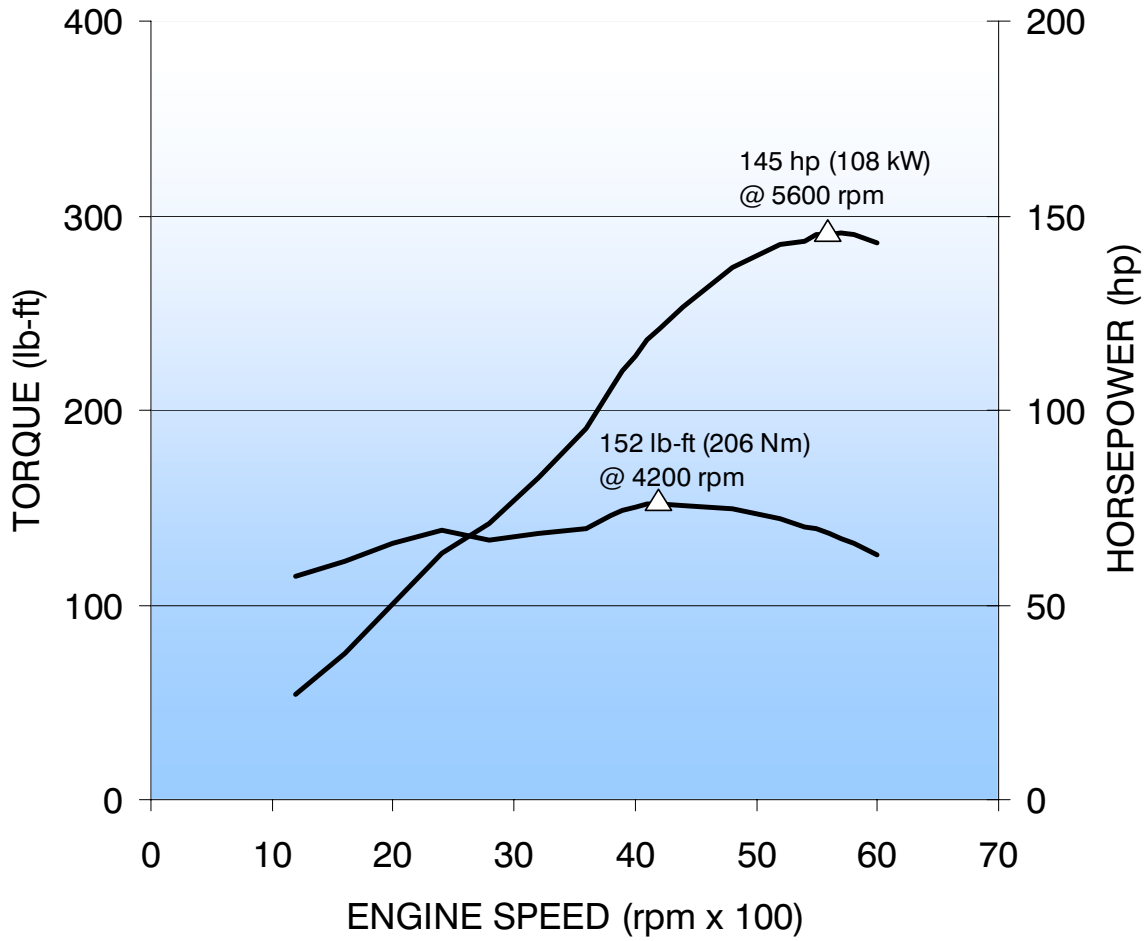

2008 Ecotec 2.2L I4 (L61)

Chevrolet Malibu (Classic)