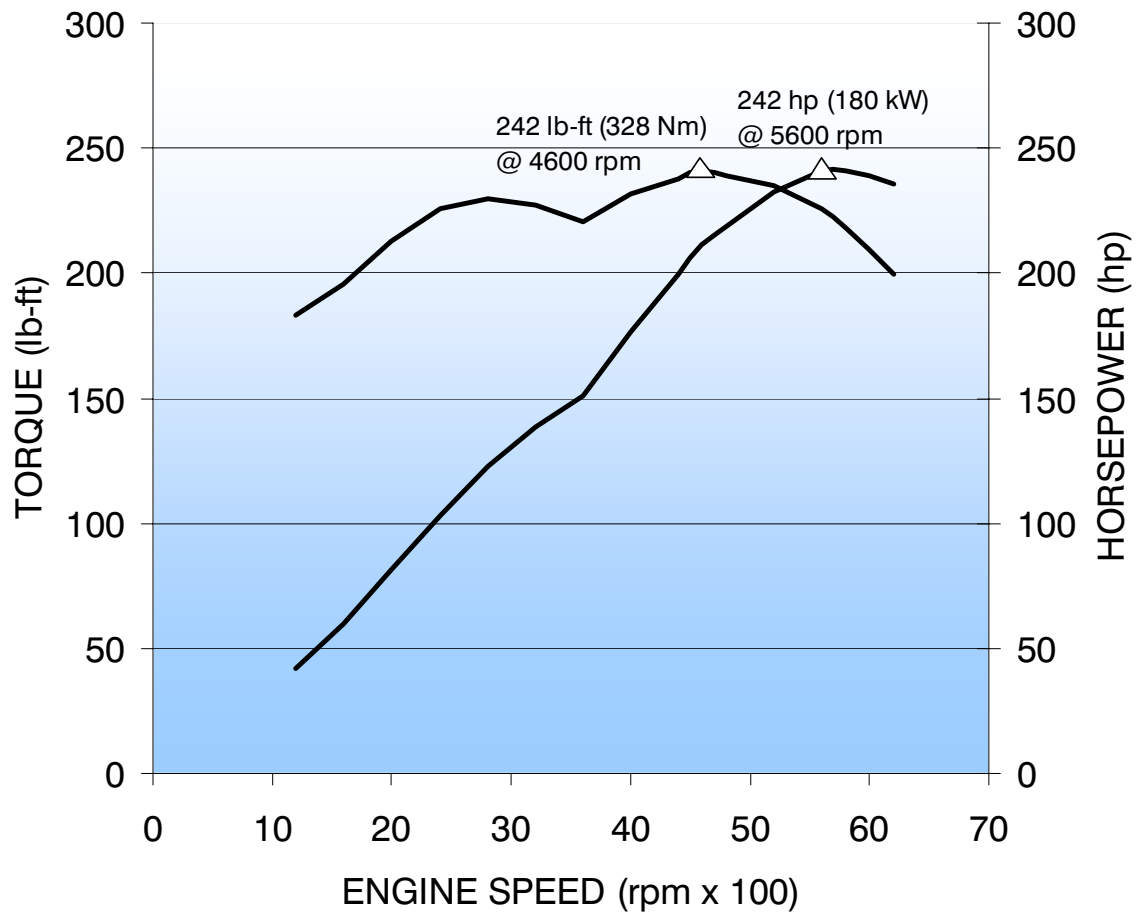

2007 Vortec 3.7L I5 (LLR)

SAE J1349
Certified Power™

Chevrolet Colorado