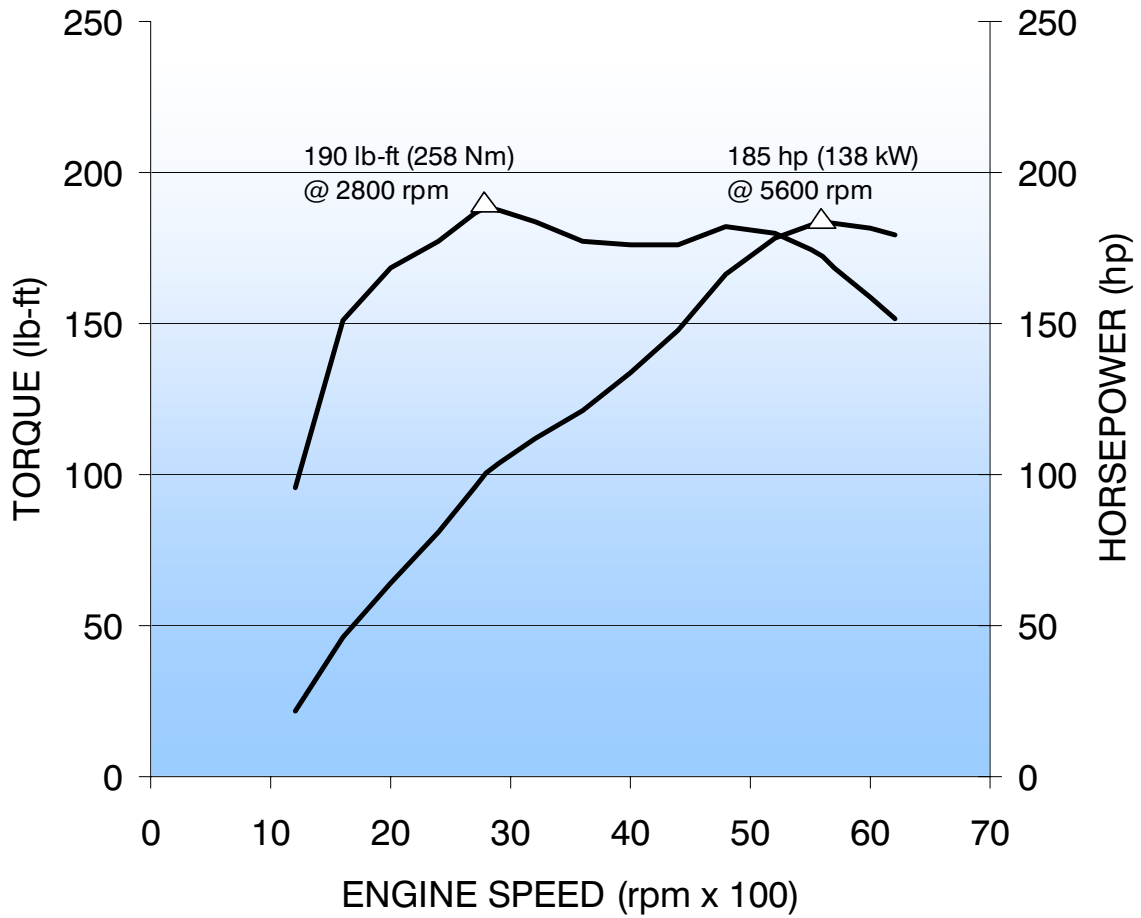

2007 Vortec 2.9L I4 (LLV)

Chevrolet Colorado