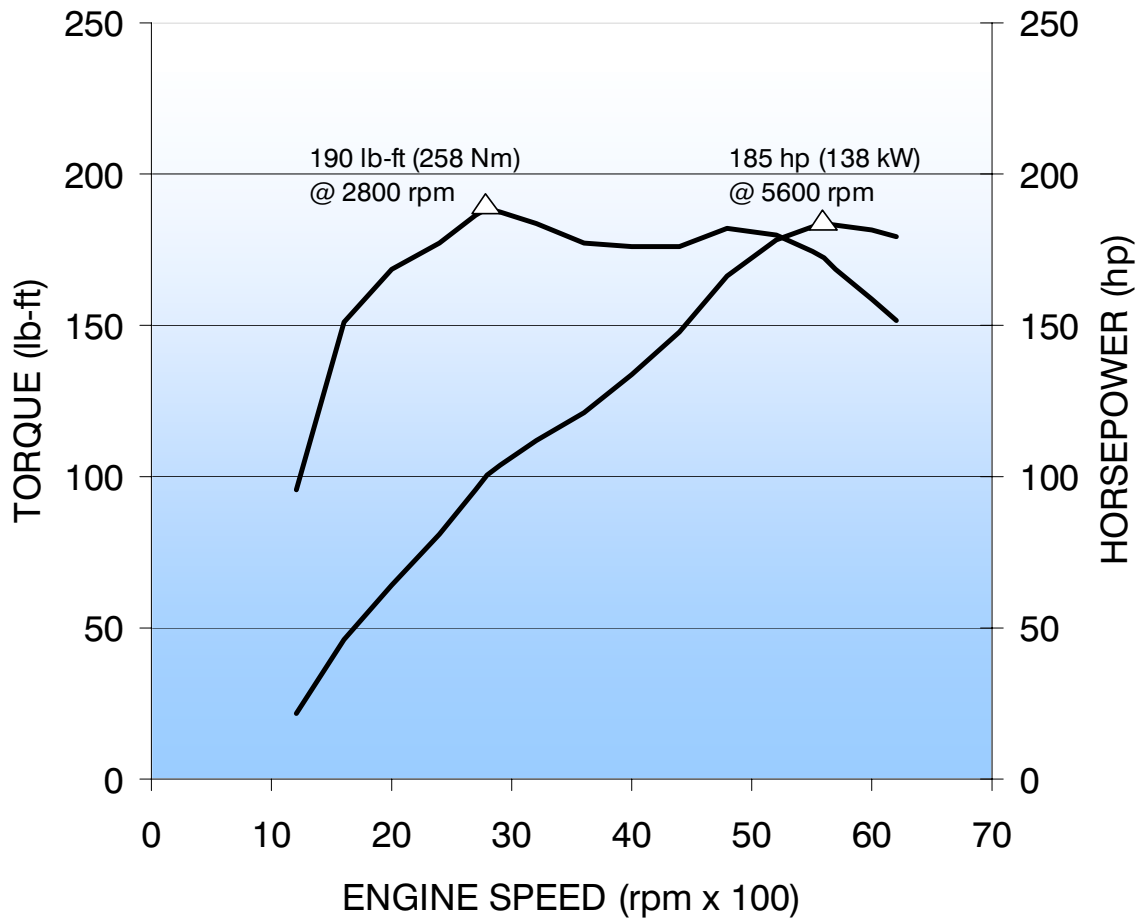

### 2007 Vortec 2.9L I4 (LLV)

GMC Canyon