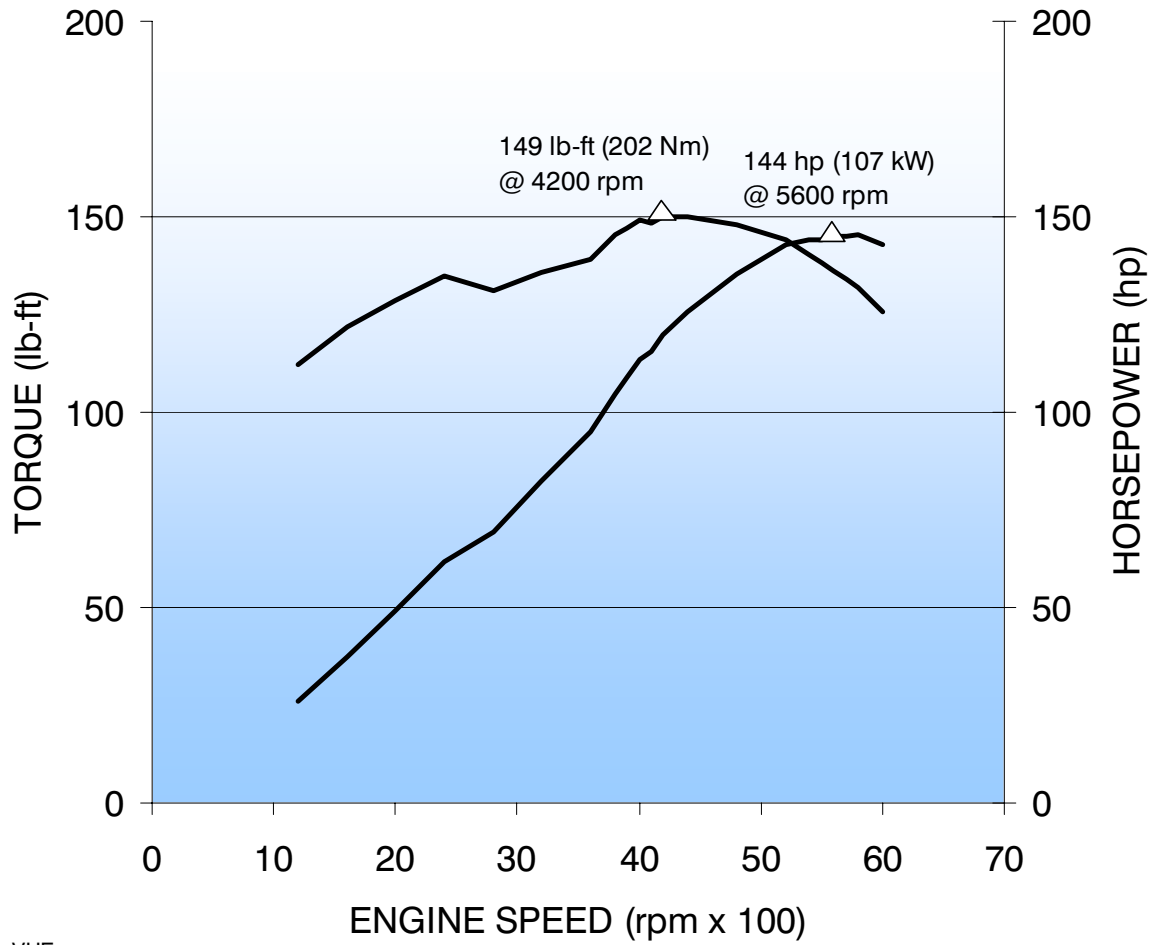

2007 Ecotec 2.2L I4 (L61)

SAE J1349
Certified Power™

Saturn VUE