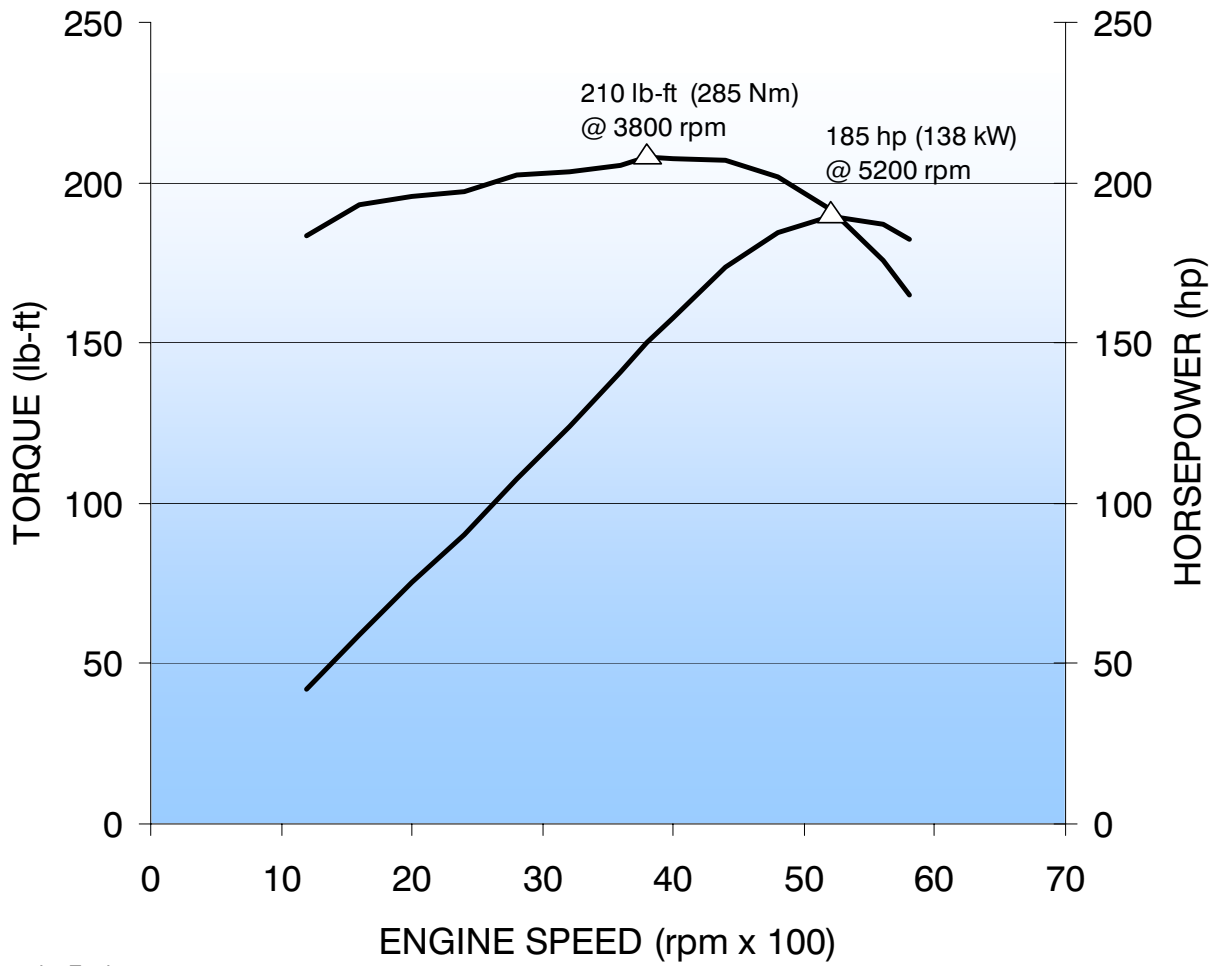

2007 GM 3.4L V-6 (LNJ)

Chevrolet Equinox